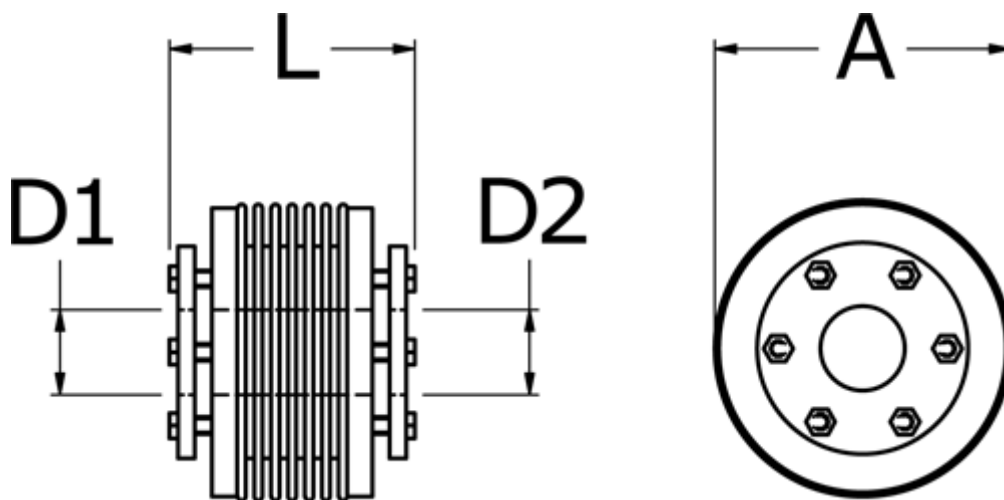

Varenummer: 3330550002066060

Beskrivelse: Metalbælgkobling type 5 str.5000
Længde 206 mm, boring 60/60 mm

Mål

A	= 208
D1	= 60
D2	= 60
L	= 206
Nom. moment NM (Tkn)	= 5000